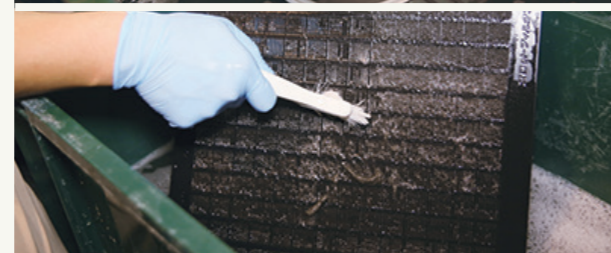

作業風景

塗装の剥がれは使用年数、状況、製品によって起こりますので、防ぐことはできません。海外製、約7年以上前の古いものでは、分解できない場合があります。