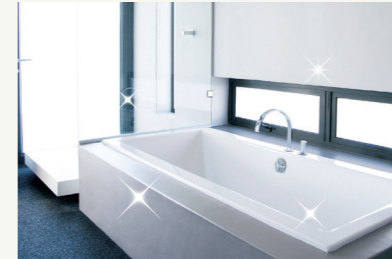

サービス前後に 立ち会い確認

浴室クリーニング

高温多湿で1年中カビ・水あか発生ポイント

14,850円

Webクーポンご利用で1,100円オフ!
クーポンコード:TPG1000

サービス内容

- ●専用洗剤・道具を使い分け
- ●届きにくい天井・壁・扉まで汚れ落とし

作業箇所	
浴槽	洗い場周り・排水口
床・壁・天井	扉(サッシ含む)

※対象外:鏡のウロコ取り、パイプ内部、浴室備品(フタ、イス、手おけ、洗面器)、換気扇、浴槽エプロン内部、小窓、煙突、浴室、乾燥機